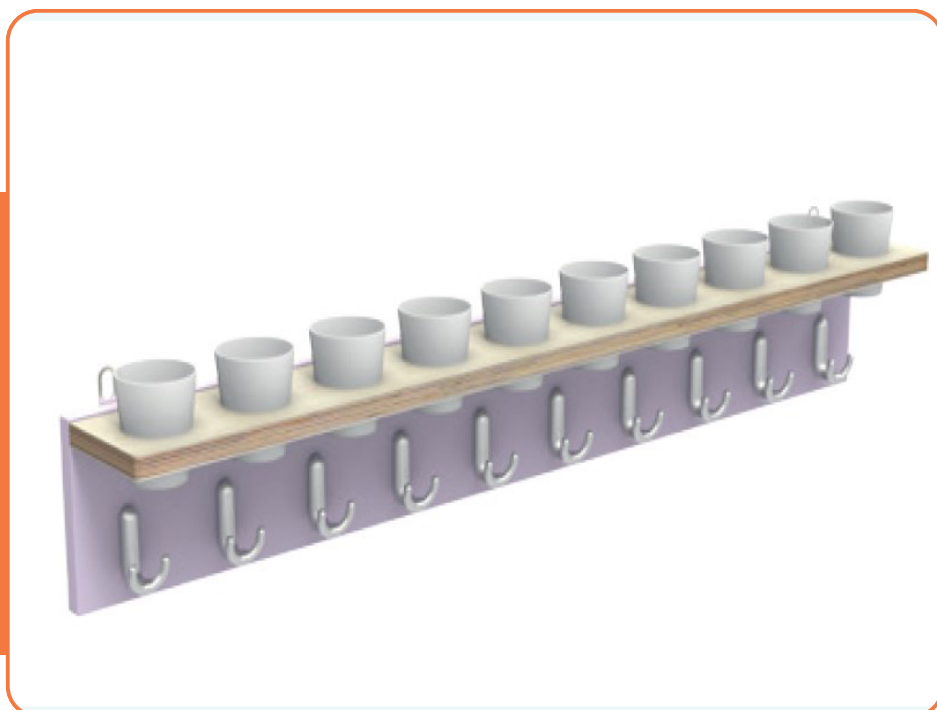

NOME PRODOTTO

MENSOLA PORTABICCHIERI

INFORMAZIONI GENERALI

Dimensioni cm

104x15h

Mensola porta bicchieri con dieci ganci. Predisposta per il fissaggio al muro. Struttura realizzata in conglomerato ligneo melaminico di spessore 18mm con bordo ABS 2mm.

ARTICOLO CONFORME AI CAM E ALLA NORMATIVA VIGENTE E REALIZZATO CON MATERIALI CERTIFICATI FSC E PEFC

COLORI FONDO DISPONIBILI *

BIANCO

ARANCIO

GIALLO
VIDEO

BLU
BALTICO

VERDE
ACANTO

**SI RICORDA CHE PER PROCEDERE
ALL'EVENTUALE ORDINE NECESSITIAMO
DELLE SPECIFICHE INDICATE CON
ASTERISCO (*)**